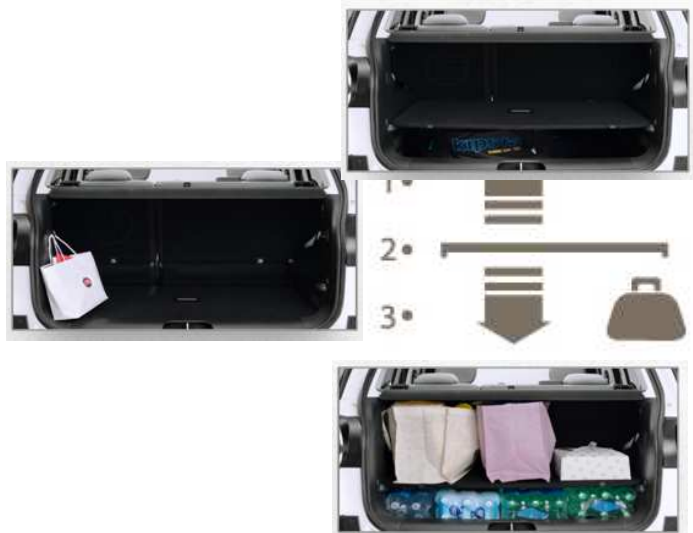

Вантажний простір має три різних рівні