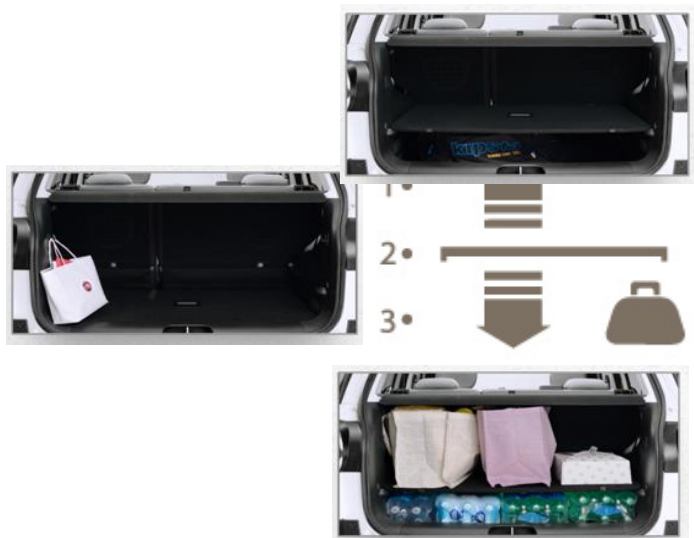

### Автоматичний двозонний клімат - контроль

Drive Mood Selector (селектор вибору режиму водіння)

7" кольоровий сенсорний екран, радіо,

Вантажний простір має три різних рівні

Панорамний дах з багат шарового скла із шторкою