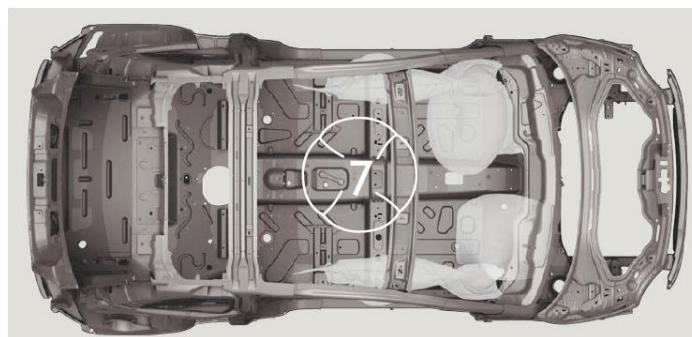

Подушки безпеки 7 шт