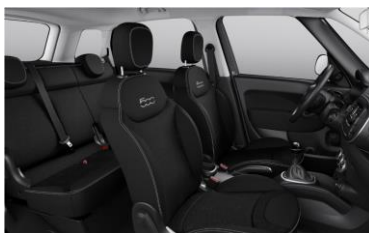

Тканинна обробка салону

Вставки на торпеді в колір кузова