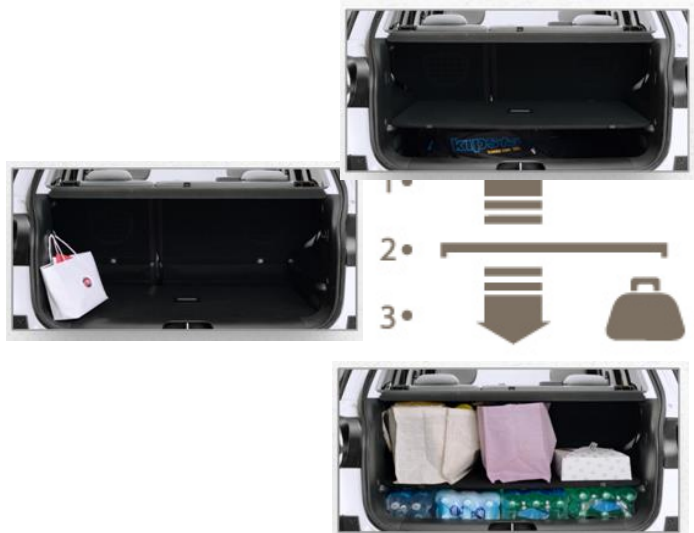

Вантажний простір має три різних рівні