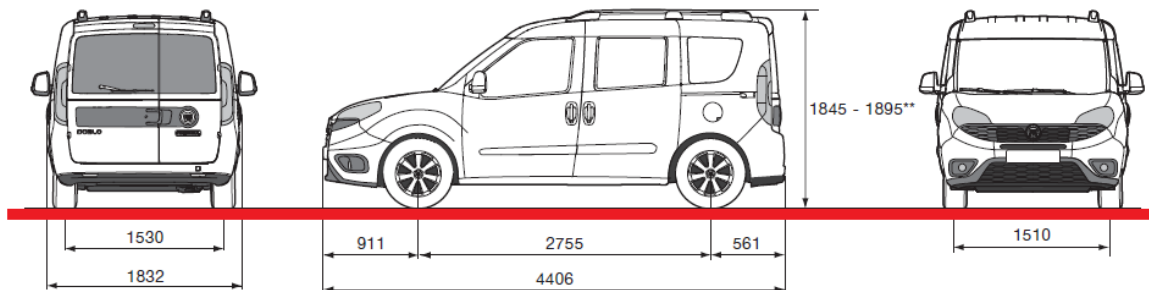

S - стандартне обладнання, (--) – неможливо, 0/грн – опція.

Гарантія на автомобіль – 3 роки або 100 000 км пробігу, на кузов від наскрізної корозії – 8 років (кузов з 2-х сторін оцинкований), на лакофарбове покриття кузова – 3 роки.

Міжсервісний пробіг - 15000 км

* - Цінова пропозиція діє за наявності даних автомобілів на складі імпортера.

Ці дані отримані в ідеальних умовах: без урахування манери водіння, дорожніх, погодних та інших умов, які впливають на витрату пального. Реальна витрата пального може відрізнитися від зазначеної і визначається лише експериментально.

Представлена вище інформація носить виключно інформаційний характер, і ні за яких обставин не може бути витлумачена інакше.

Даний прайс-лист не являється документом, який підтверджує комплектацію автомобіля.

Виробник або продавець залишає за собою право зміни комплектації та цін на автомобілі без попереднього повідомлення.

Пакет FAMILY

Сидіння з тканинною оббивкою